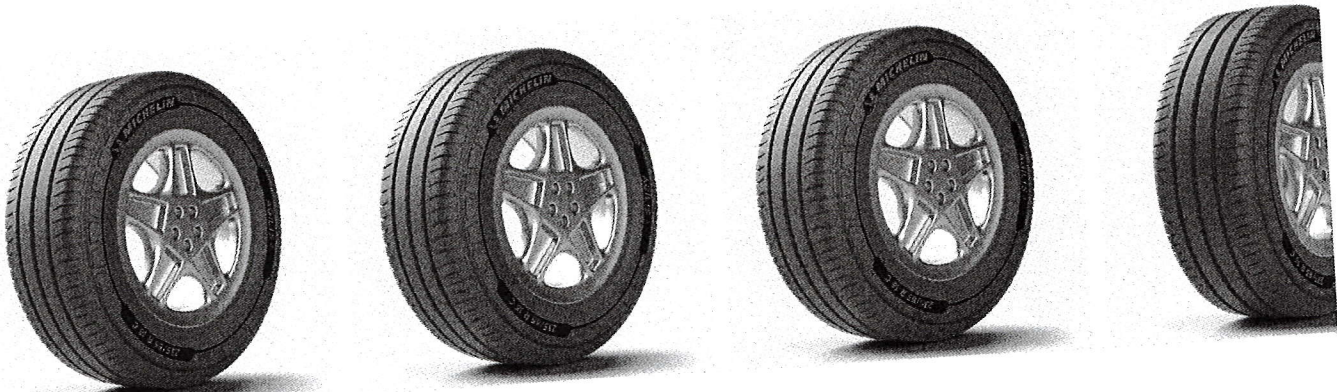

Informações da Loj

Serpel20
Lojista Ma

Novo

[Ver mais inf](#)

Magalu Garante
a sua compra, do pedido à
entrega.

Devolução Gratuita
em até 7 dias depois de
receber o produto.

👉 Seleção de produtos patrocinados para você
Patrocinados